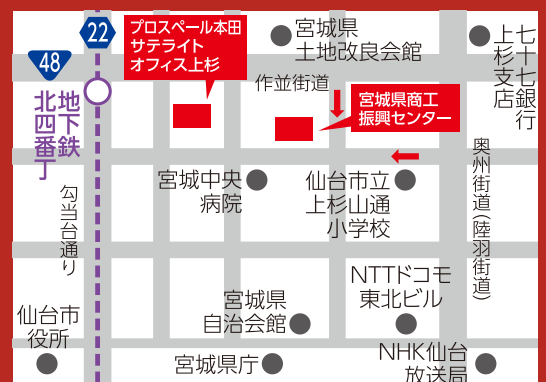

平成30年度ご相談状況

宮城県よろず支援拠点 (宮城県商工会連合会内)

サテライトオフィス上杉

〒980-0011
仙台市青葉区上杉1-16-8 プロスペール本田3F
電話番号：022-393-8044

宮城県商工振興センター

〒980-0011
仙台市青葉区上杉1-14-2 商工振興センター2F
電話番号：022-225-8751

※車でお越しの場合は専用の駐車場がありませんので、近隣の有料駐車場をご利用ください。