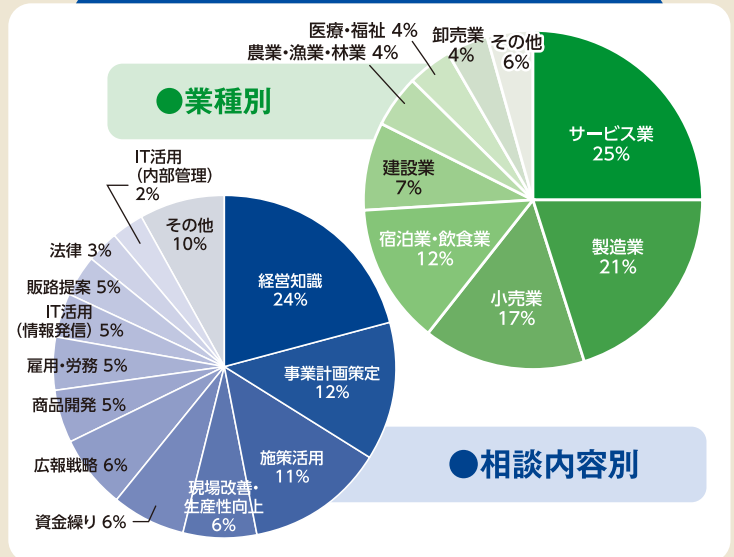

平成30年度ご相談状況

宮城県よろず支援拠点 (宮城県商工会連合会内)

サテライトオフィス上杉

〒980-0011
仙台市青葉区上杉1-16-8 プロスペール本田3F
電話番号：022-393-8044